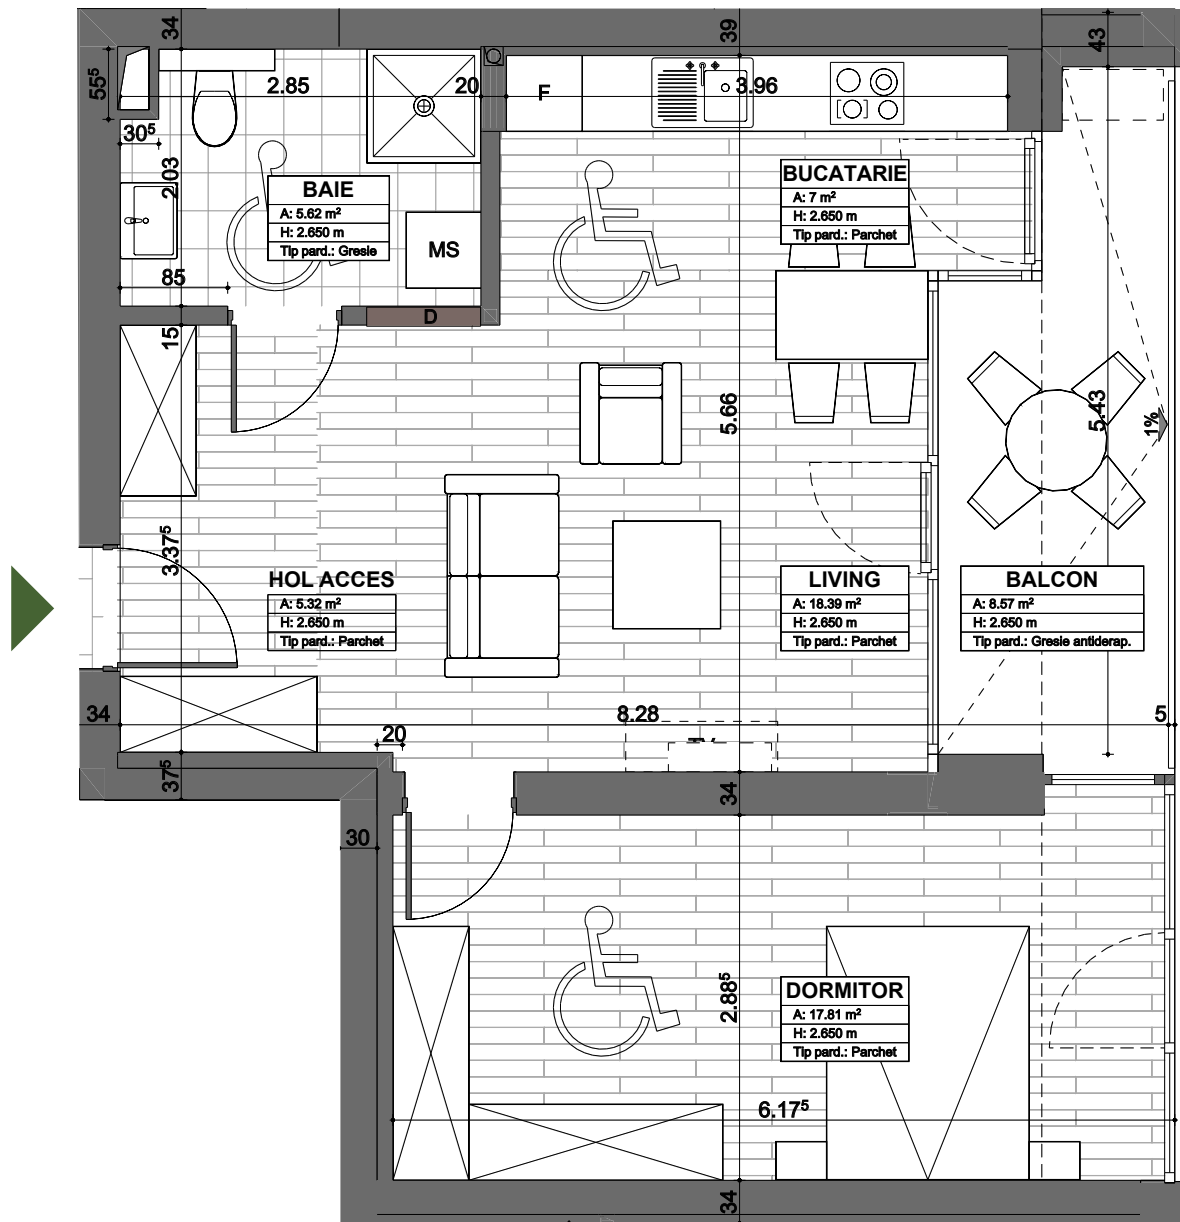

APARTAMENT 10
ETAJ 1
2 CAMERE

SUPRAFAȚĂ UTILĂ: 54.14mp

TERASĂ: 8.57mp

SUPRAFAȚĂ CONSTRUITĂ: 63.12mp

alenia
Botanic Park

1 Living&Bucătărie Open Space, 1 Dormitor, 1 Baie