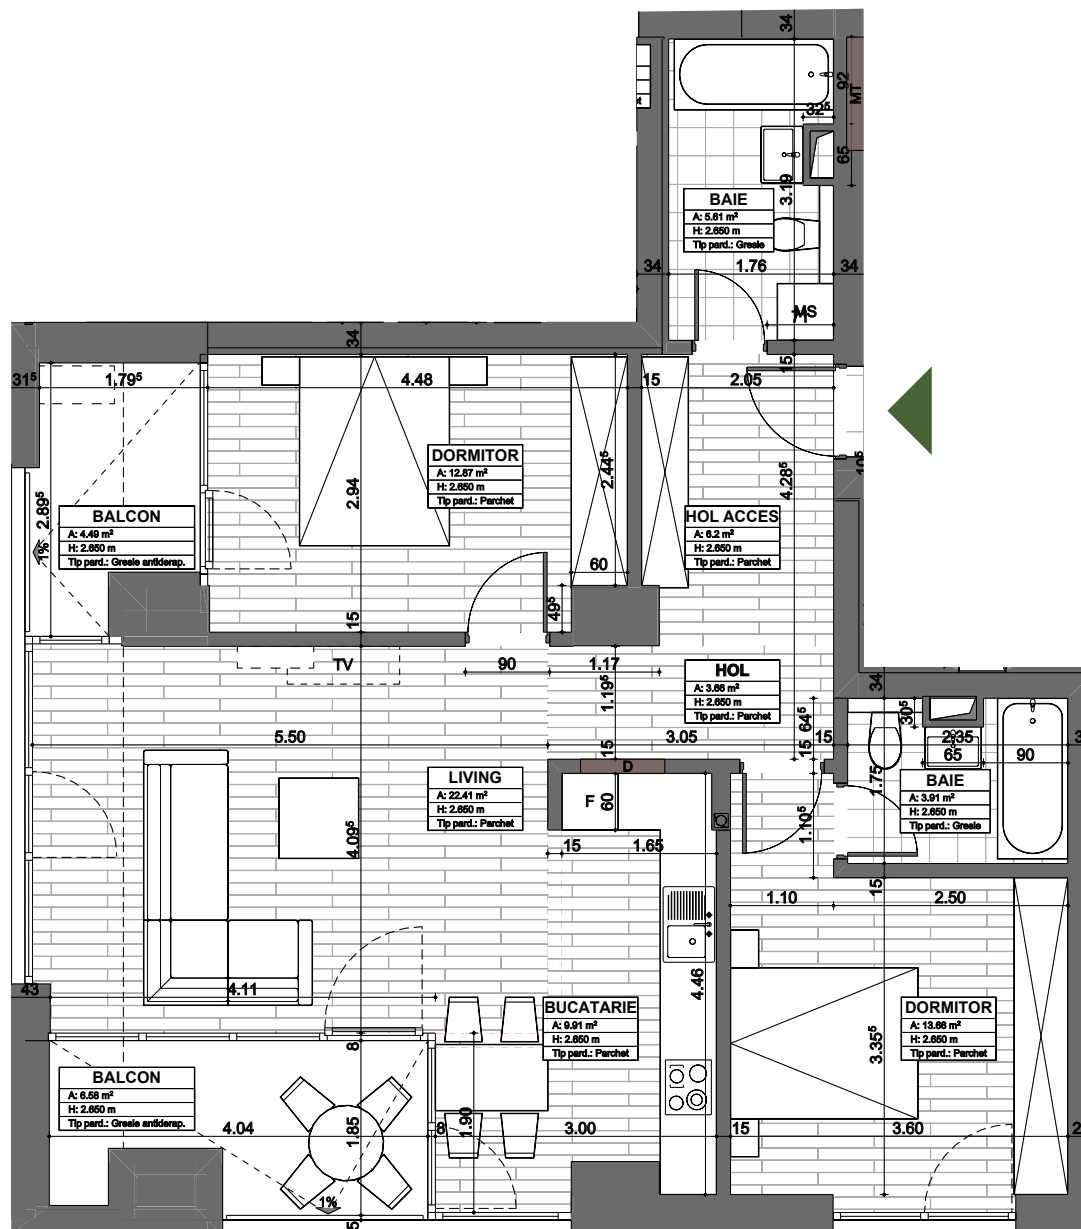

APARTAMENT 14  
ETAJ 1  
3 CAMERE

SUPRAFAȚĂ UTILĂ: 78.2mp

TERASĂ: 11.07mp

SUPRAFAȚĂ CONSTRUITĂ: 91.74mp

alenia  
Botanic Park

1 Living&Bucătărie Open Space, 2 Dormitoare, 2 Băi