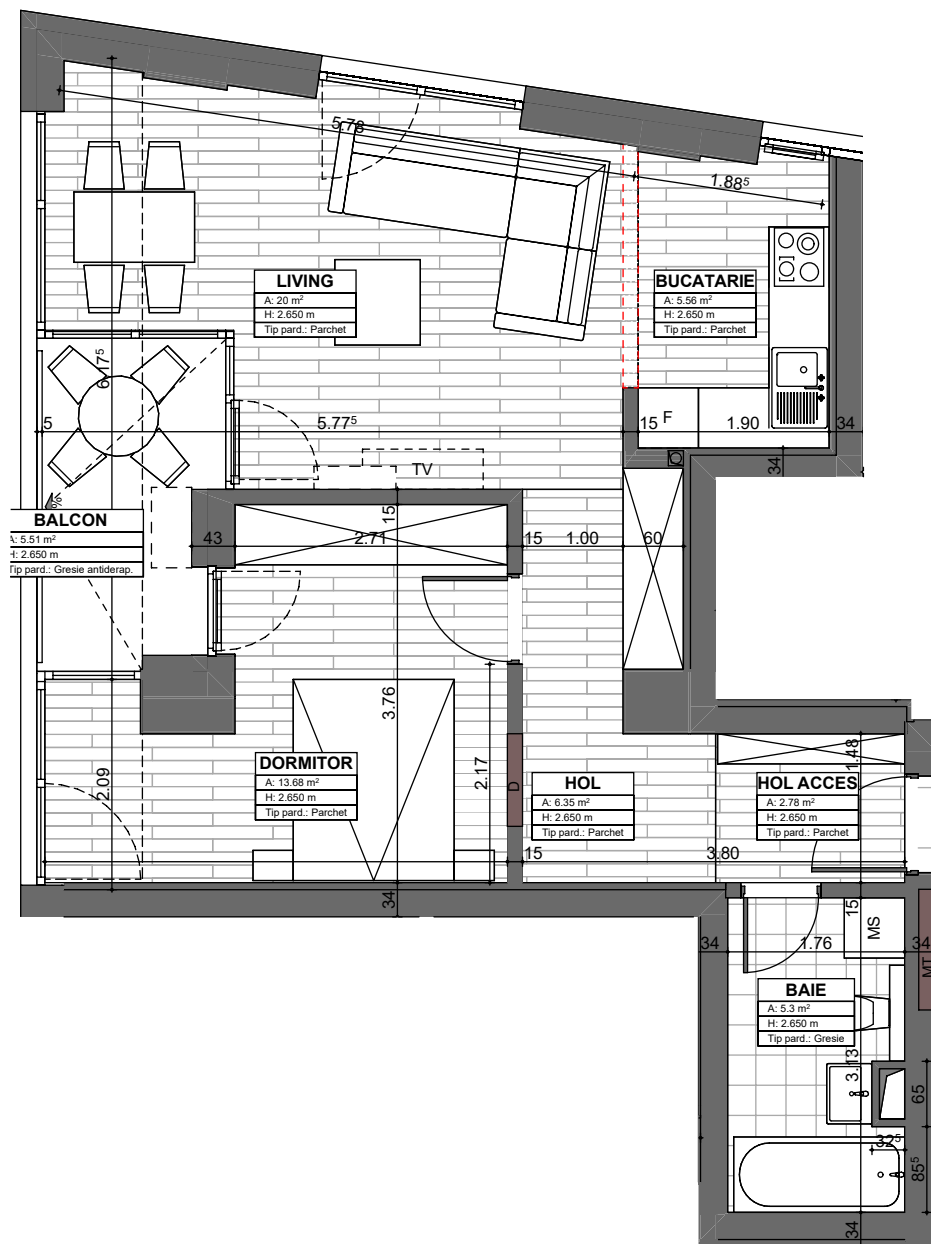

APARTAMENT 43
ETAJ 4
2 CAMERE

SUPRAFAȚĂ UTILĂ: 53.67mp

TERASĂ: 5.51mp

SUPRAFAȚĂ CONSTRUITĂ: 65.55mp

alenia
Botanic Park

1 Living&Bucătărie Open Space, 1 Dormitor, 1 Baie