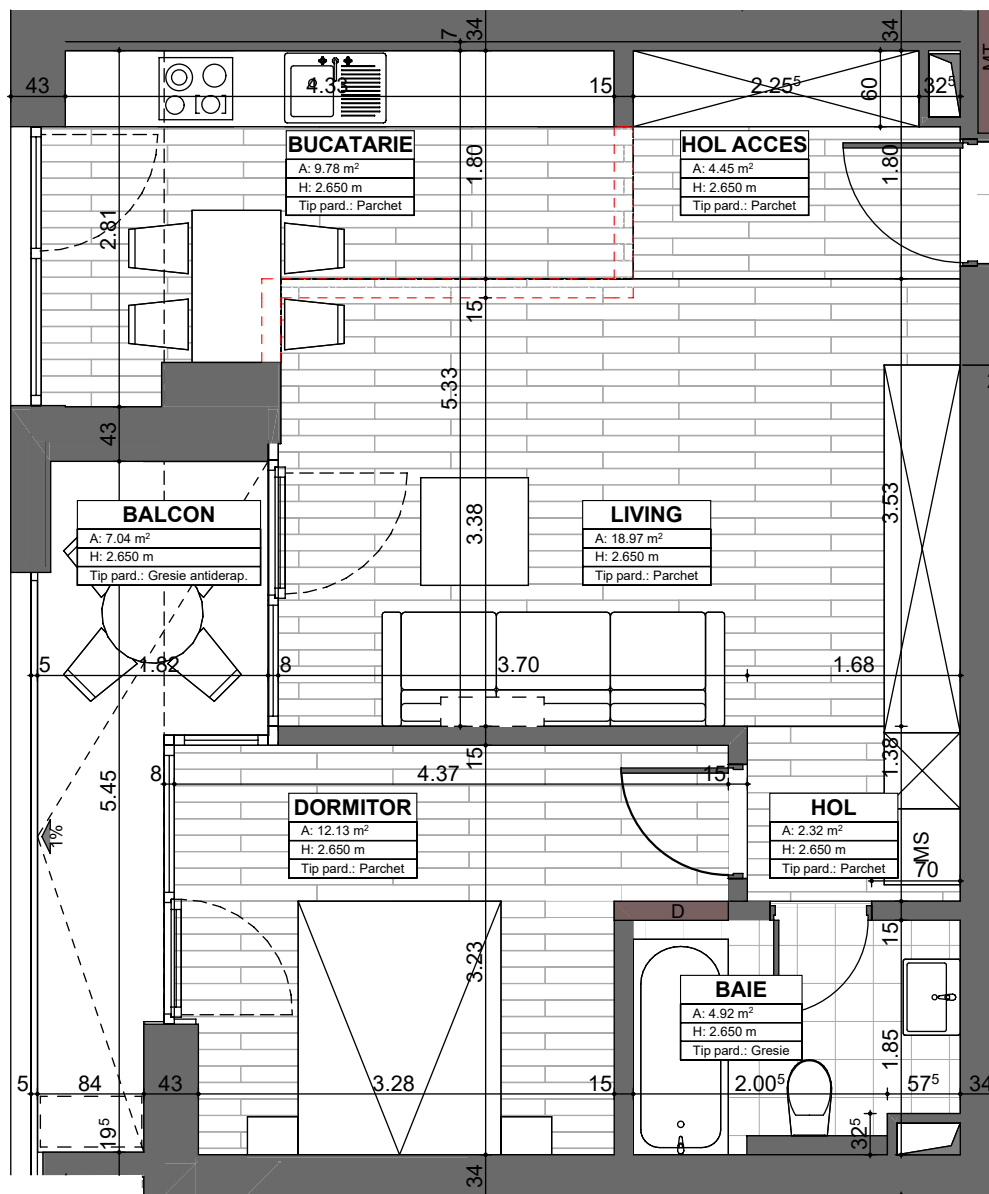

APARTAMENT 52  
ETAJ 5  
2 CAMERE

SUPRAFAȚĂ UTILĂ: 52.57mp

TERASĂ: 6.95mp

SUPRAFAȚĂ CONSTRUITĂ: 61.48mp

alenia  
Botanic Park

1 Living&Bucătărie Open Space, 1 Dormitor, 1 Baie