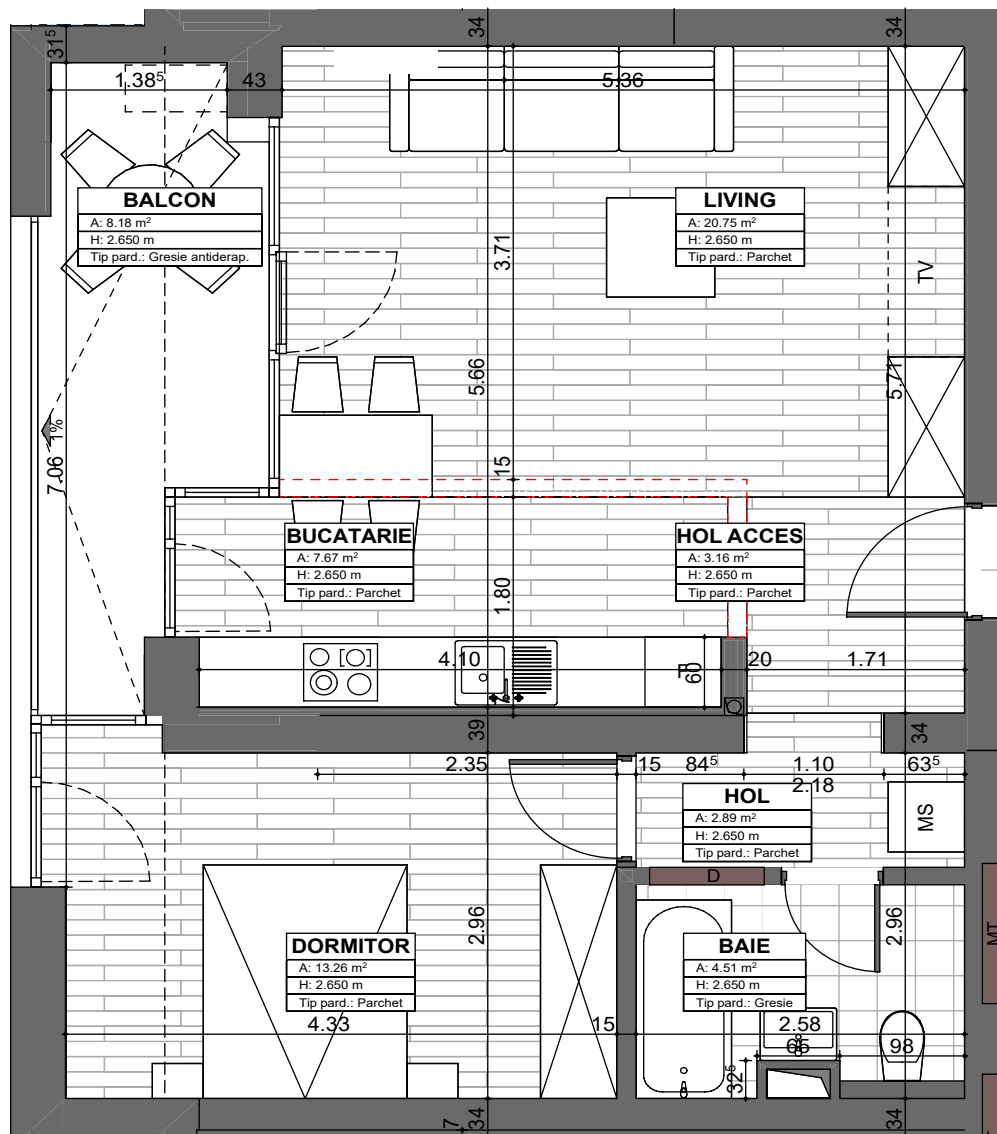

APARTAMENT 65
ETAJ 6
2 CAMERE

SUPRAFAȚĂ UTILĂ: **52,24mp**

TERASĂ: **8.18mp**

SUPRAFAȚĂ CONSTRUITĂ: **62,65mp**

alenia
Botanic Park

1 Living&Bucătărie Open Space, 1 Dormitor, 1 Baie