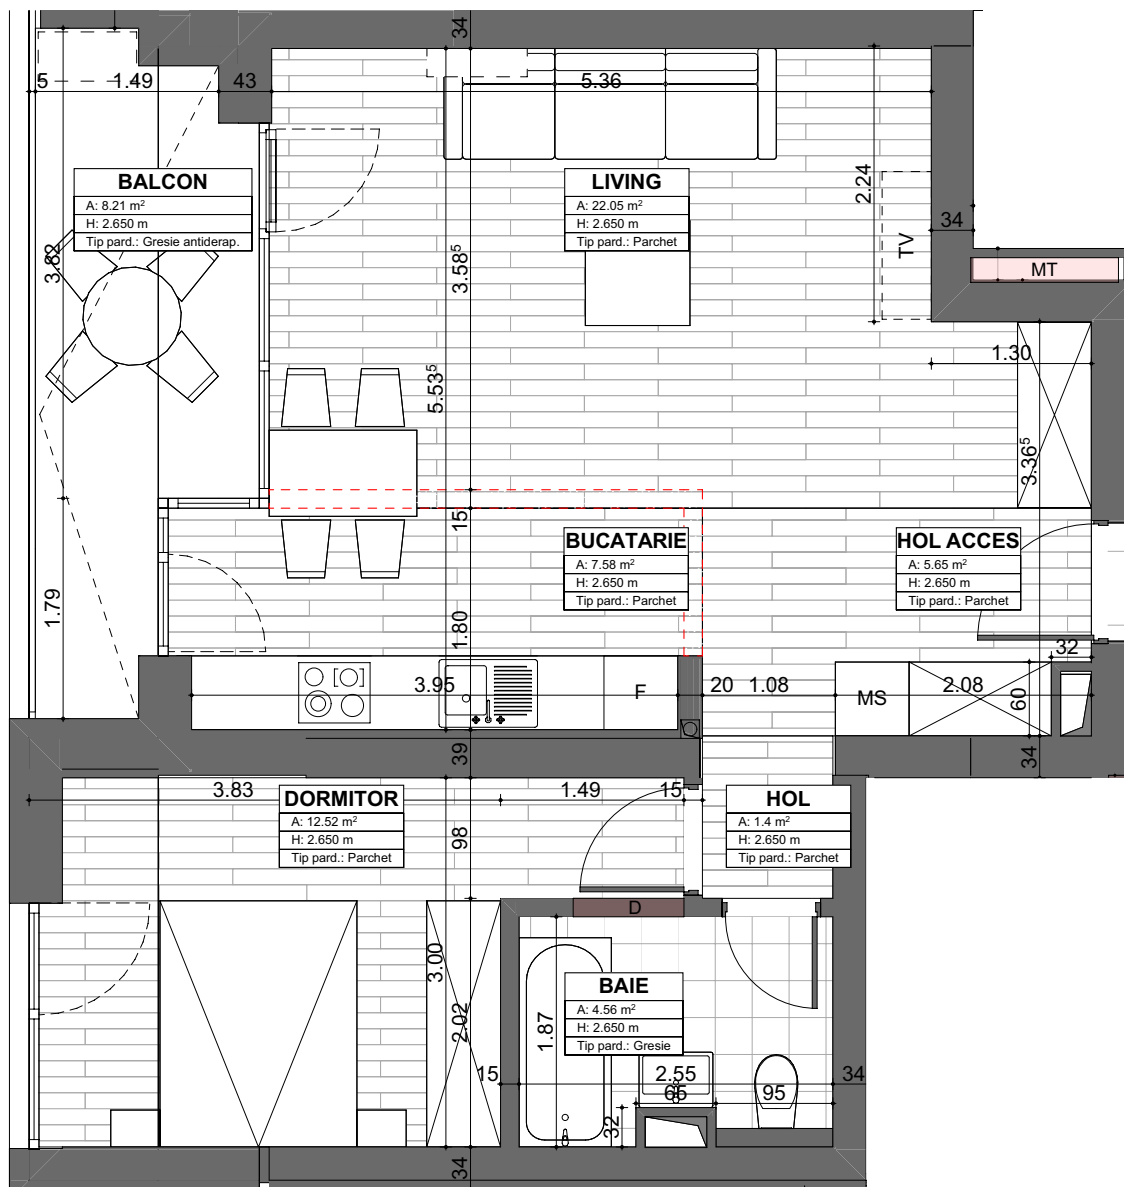

APARTAMENT 63
ETAJ 5
2 CAMERE

SUPRAFAȚĂ UTILĂ: **59.4mp**

TERASĂ: **8.21mp**

SUPRAFAȚĂ CONSTRUITĂ: **67.61mp**

alenia
Botanic Park

1 Living&Bucătărie Openspace, 1 Dormitor, 1 Baie